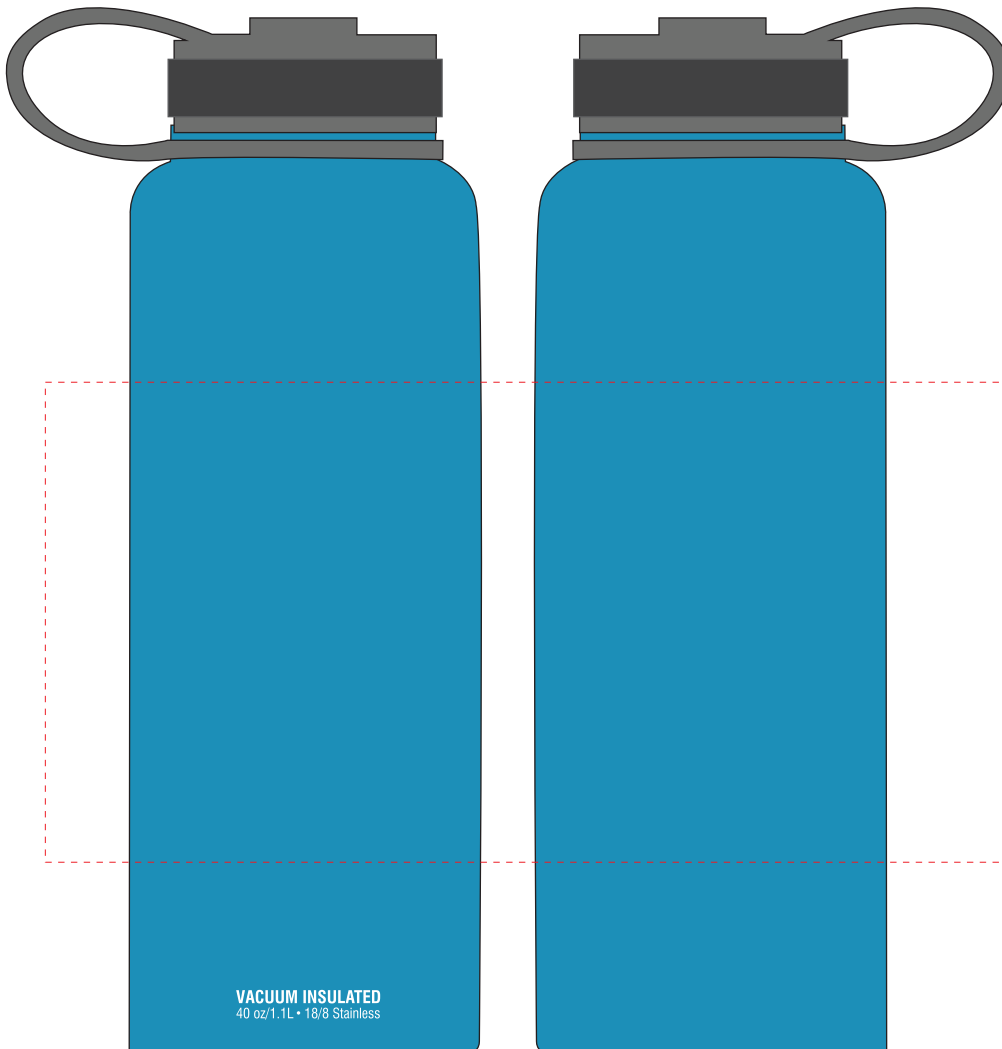

TMF2 blue

TMF2

Print Area: **3" W x 5.5" H (MAX)**
3" W x 4" H (REGULAR)

Wraparound: **8" W**

Size of Mug:

Wraparound:

50% VIEW

10"W X 5"H(MAX)

TMF1

Wraparound: 10"W X 5"H(MAX)

50% VIEW